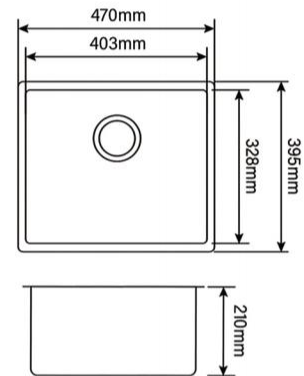

GRANITE KITCHEN SINK

Item No:4545L
Size:450x450x220mm
17.72"x17.72"x8.66"

Item No:4545LS
Size:450x450x165mm
17.72"x17.72"x6.50"

Item No:4242L
Size:422.77x422.77x203mm
16.64"x16.64"x7.78"

Item No:4739L
Size:470x395x210mm
18.50"x15.55"x8.27"

Item No:5542L
Size:550x420x200mm
21.65"x16.54"x7.87"

Item No:6042L
Size:600x420x200mm
23.62"x16.54"x7.87"

Item No:6844L
Size:680x440x220mm
26.77"x17.32"x8.66"

GRANITE KITCHEN SINK

Item No:7342L
Size:735x420x200mm
28.94"x16.54"x7.87"

Item No:6449A
Size:640x490x200mm
25.20"x19.29"x7.87"

Item No:5549A
Size:550x490x200mm
21.65"x19.29"x7.87"

Item No:5645A
Size:560x450x220mm
22.05"x17.72"x8.66"

Item No:6049A
Size:600x490x200mm
23.62"x19.29"x7.87"

Item No:8646B
Size:860x460x220mm
33.86"x18.11"x8.66"

Item No:7145E
Size:710x450x205mm
27.95"x17.72"x8.07"

Item No:8451E
Size:840x510x255mm
33.07"x20.08"x10.04"

Item No:8346E
Size:838x467x241mm
32.99"x18.39"x9.49"