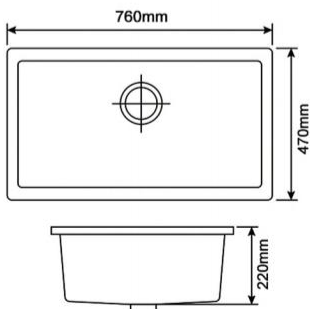

Item No:8646B
Size:860x460x220mm
33.86"x18.11"x8.66"

Item No:7145E
Size:710x450x205mm
27.95"x17.72"x8.07"

Item No:8451E
Size:840x510x255mm
33.07"x20.08"x10.04"

Item No:8346E
Size:838x467x241mm
32.99"x18.39"x9.49"

Item No:3535L
Size:350x350x220mm
13.78"x13.78"x8.66"

GRANITE KITCHEN SINK

Item No:4344L
 Size:431.8x444.5x230mm
 17"x17.5"x9.06"

Item No:6045L
 Size:600x450x200mm
 23.62"x17.72"x7.87"

Item No:7343L
 Size:736.6x431.8x177.8mm
 29"x17"x7"

Item No:7647L
 Size:760x470x220mm
 29.92"x18.50"x8.66"

Item No:8647L
 Size:860x470x220mm
 33.86"x18.50"x8.66"

Item No:6051A
 Size:603x510x200mm
 23.74"x20.08"x7.87"

GRANITE KITCHEN SINK

Item No:7051A
 Size:700x510x220mm
 27.56"x20.08"x8.66"

Item No:8047A
 Size:800x470x200mm
 31.5"x18.50"x7.87"

Item No:7638
 Size:762x381x228.6mm
 30"x15"x9"

Item No:8346EXG
 Size:838x467x241mm
 32.99"x18.39"x9.49"

Item No:8651B
 Size:860x510x200mm
 33.86"x20.08"x7.87"