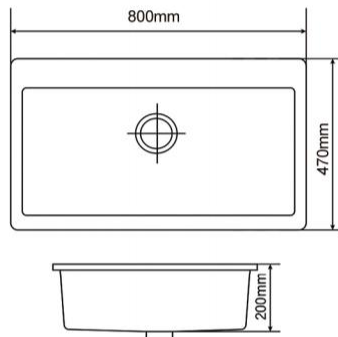

Item No:6449A
Size:640x490x200mm
25.20"x19.29"x7.87"

Item No:5549A
Size:550x490x200mm
21.65"x19.29"x7.87"

Item No:5645A
Size:560x450x220mm
22.05"x17.72"x8.66"

Item No:6049A
Size:600x490x200mm
23.62"x19.29"x7.87"

Item No:8646B
Size:860x460x220mm
33.86"x18.11"x8.66"

Item No:7145E
Size:710x450x205mm
27.95"x17.72"x8.07"

Item No:8451E
Size:840x510x255mm
33.07"x20.08"x10.04"

Item No:8346E
Size:838x467x241mm
32.99"x18.39"x9.49"

Item No:7647L
 Size:760x470x220mm
 29.92"x18.50"x8.66"

Item No:8647L
 Size:860x470x220mm
 33.86"x18.50"x8.66"

Item No:6051A
 Size:603x510x200mm
 23.74"x20.08"x7.87"

GRANITE KITCHEN SINK

Item No:7051A
 Size:700x510x220mm
 27.56"x20.08"x8.66"

Item No:8047A
 Size:800x470x200mm
 31.5"x18.50"x7.87"

Item No:7638
 Size:762x381x228.6mm
 30"x15"x9"

Item No:8346EXG
 Size:838x467x241mm
 32.99"x18.39"x9.49"

Item No:8651B
 Size:860x510x200mm
 33.86"x20.08"x7.87"