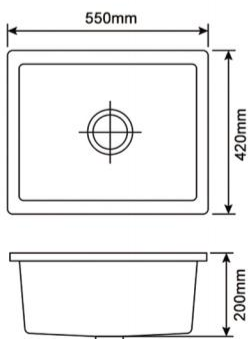

GRANITE KITCHEN SINK

Item No:4545L
Size:450x450x220mm
17.72"x17.72"x8.66"

Item No:4545LS
Size:450x450x165mm
17.72"x17.72"x6.50"

Item No:4242L
Size:422.77x422.77x203mm
16.64"x16.64"x7.78"

Item No:4739L
Size:470x395x210mm
18.50"x15.55"x8.27"

Item No:5542L
Size:550x420x200mm
21.65"x16.54"x7.87"

Item No:6042L
Size:600x420x200mm
23.62"x16.54"x7.87"

Item No:6844L
Size:680x440x220mm
26.77"x17.32"x8.66"

GRANITE KITCHEN SINK

Item No:7342L
Size:735x420x200mm
28.94"x16.54"x7.87"

Item No:6449A
Size:640x490x200mm
25.20"x19.29"x7.87"

Item No:5549A
Size:550x490x200mm
21.65"x19.29"x7.87"

Item No:5645A
Size:560x450x220mm
22.05"x17.72"x8.66"

Item No:6049A
Size:600x490x200mm
23.62"x19.29"x7.87"

Item No:8646B
Size:860x460x220mm
33.86"x18.11"x8.66"

Item No:7145E
Size:710x450x205mm
27.95"x17.72"x8.07"

Item No:8451E
Size:840x510x255mm
33.07"x20.08"x10.04"

Item No:8346E
Size:838x467x241mm
32.99"x18.39"x9.49"