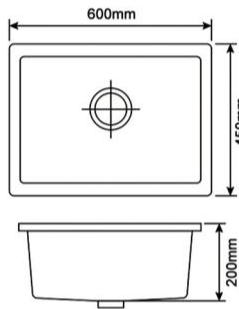

Item No:6449A
Size:640x490x200mm
25.20"x19.29"x7.87"

Item No:5549A
Size:550x490x200mm
21.65"x19.29"x7.87"

Item No:5645A
Size:560x450x220mm
22.05"x17.72"x8.66"

Item No:6049A
Size:600x490x200mm
23.62"x19.29"x7.87"

Item No:8646B
Size:860x460x220mm
33.86"x18.11"x8.66"

Item No:7145E
Size:710x450x205mm
27.95"x17.72"x8.07"

Item No:8451E
Size:840x510x255mm
33.07"x20.08"x10.04"

Item No:8346E
Size:838x467x241mm
32.99"x18.39"x9.49"

Item No:3535L
Size:350x350x220mm
13.78"x13.78"x8.66"

GRANITE KITCHEN SINK

Item No:4344L
 Size:431.8x444.5x230mm
 17"x17.5"x9.06"

Item No:6045L
 Size:600x450x200mm
 23.62"x17.72"x7.87"

Item No:7343L
 Size:736.6x431.8x177.8mm
 29"x17"x7"

Item No:8047A
 Size:800x470x200mm
 31.5"x18.50"x7.87"

Item No:7638
 Size:762x381x228.6mm
 30"x15"x9"

Item No:8346EXG
 Size:838x467x241mm
 32.99"x18.39"x9.49"

Item No:8651B
 Size:860x510x200mm
 33.86"x20.08"x7.87"