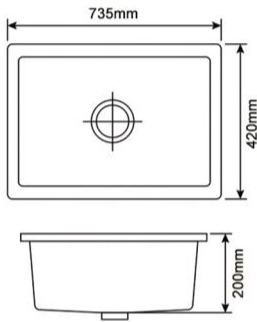

Item No:5542L
Size:550x420x200mm
21.65"x16.54"x7.87"

Item No:6042L
Size:600x420x200mm
23.62"x16.54"x7.87"

Item No:6844L
Size:680x440x220mm
26.77"x17.32"x8.66"

GRANITE KITCHEN SINK

Item No:7342L
Size:735x420x200mm
28.94"x16.54"x7.87"

Item No:6449A
Size:640x490x200mm
25.20"x19.29"x7.87"

Item No:5549A
Size:550x490x200mm
21.65"x19.29"x7.87"

Item No:5645A
Size:560x450x220mm
22.05"x17.72"x8.66"

Item No:6049A
Size:600x490x200mm
23.62"x19.29"x7.87"

Item No:8646B
Size:860x460x220mm
33.86"x18.11"x8.66"

Item No:7145E
Size:710x450x205mm
27.95"x17.72"x8.07"

Item No:8451E
Size:840x510x255mm
33.07"x20.08"x10.04"

Item No:8346E
Size:838x467x241mm
32.99"x18.39"x9.49"

Item No:8047A
 Size:800x470x200mm
 31.5"x18.50"x7.87"

Item No:7638
 Size:762x381x228.6mm
 30"x15"x9"

Item No:8346EXG
 Size:838x467x241mm
 32.99"x18.39"x9.49"

Item No:8651B
 Size:860x510x200mm
 33.86"x20.08"x7.87"