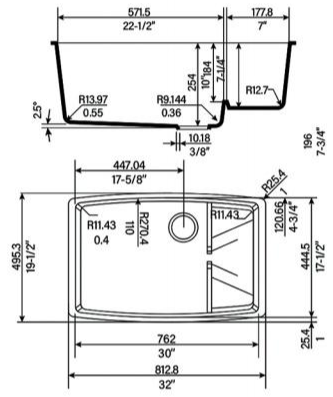

Item No:6449A
Size:640x490x200mm
25.20"x19.29"x7.87"

Item No:5549A
Size:550x490x200mm
21.65"x19.29"x7.87"

Item No:5645A
Size:560x450x220mm
22.05"x17.72"x8.66"

Item No:6049A
Size:600x490x200mm
23.62"x19.29"x7.87"

Item No:7349A
Size:735x490x200mm
28.94"x19.29"x7.87"

GRANITE KITCHEN SINK

Item No:7747A
Size:770x470x200mm
30.31"x18.50"x7.87"

Item No:8149L
Size:813x495x255mm
32.01"x19.49"x10.04"

Item No:8348L
Size:838x483x254mm
32.99"x19.02"x10"

Item No:8646B
Size:860x460x220mm
33.86"x18.11"x8.66"

Item No:7145E
Size:710x450x205mm
27.95"x17.72"x8.07"

Item No:8451E
Size:840x510x255mm
33.07"x20.08"x10.04"

Item No:8346E
Size:838x467x241mm
32.99"x18.39"x9.49"

Item No:8047A
 Size:800x470x200mm
 31.5"x18.50"x7.87"

Item No:7638
 Size:762x381x228.6mm
 30"x15"x9"

Item No:8346EXG
 Size:838x467x241mm
 32.99"x18.39"x9.49"

Item No:8651B
 Size:860x510x200mm
 33.86"x20.08"x7.87"