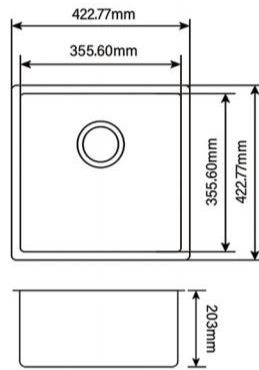

GRANITE KITCHEN SINK

Item No:4545L
Size:450x450x220mm
17.72"x17.72"x8.66"

Item No:4545LS
Size:450x450x165mm
17.72"x17.72"x6.50"

Item No:4242L
Size:422.77x422.77x203mm
16.64"x16.64"x7.78"

Item No:4739L
Size:470x395x210mm
18.50"x15.55"x8.27"

Item No:5542L
Size:550x420x200mm
21.65"x16.54"x7.87"

Item No:6042L
Size:600x420x200mm
23.62"x16.54"x7.87"

Item No:6844L
Size:680x440x220mm
26.77"x17.32"x8.66"

GRANITE KITCHEN SINK

Item No:7342L
Size:735x420x200mm
28.94"x16.54"x7.87"

Item No:6449A
Size:640x490x200mm
25.20"x19.29"x7.87"

Item No:5549A
Size:550x490x200mm
21.65"x19.29"x7.87"

Item No:5645A
Size:560x450x220mm
22.05"x17.72"x8.66"

Item No:6049A
Size:600x490x200mm
23.62"x19.29"x7.87"

Item No:8646B
Size:860x460x220mm
33.86"x18.11"x8.66"

Item No:7145E
Size:710x450x205mm
27.95"x17.72"x8.07"

Item No:8451E
Size:840x510x255mm
33.07"x20.08"x10.04"

Item No:8346E
Size:838x467x241mm
32.99"x18.39"x9.49"