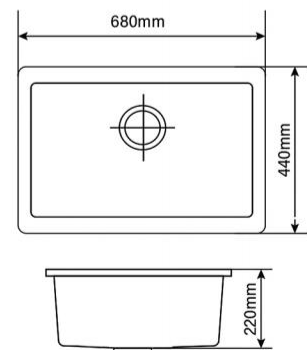

GRANITE KITCHEN SINK

Item No:4545L
Size:450x450x220mm
17.72"x17.72"x8.66"

Item No:4545LS
Size:450x450x165mm
17.72"x17.72"x6.50"

Item No:4242L
Size:422.77x422.77x203mm
16.64"x16.64"x7.78"

Item No:4739L
Size:470x395x210mm
18.50"x15.55"x8.27"

Item No:5542L
Size:550x420x200mm
21.65"x16.54"x7.87"

Item No:6042L
Size:600x420x200mm
23.62"x16.54"x7.87"

Item No:6844L
Size:680x440x220mm
26.77"x17.32"x8.66"

GRANITE KITCHEN SINK

Item No:7342L
Size:735x420x200mm
28.94"x16.54"x7.87"

Item No:6449A
Size:640x490x200mm
25.20"x19.29"x7.87"

Item No:5549A
Size:550x490x200mm
21.65"x19.29"x7.87"

Item No:5645A
Size:560x450x220mm
22.05"x17.72"x8.66"

Item No:6049A
Size:600x490x200mm
23.62"x19.29"x7.87"

Item No:8646B
Size:860x460x220mm
33.86"x18.11"x8.66"

Item No:7145E
Size:710x450x205mm
27.95"x17.72"x8.07"

Item No:8451E
Size:840x510x255mm
33.07"x20.08"x10.04"

Item No:8346E
Size:838x467x241mm
32.99"x18.39"x9.49"