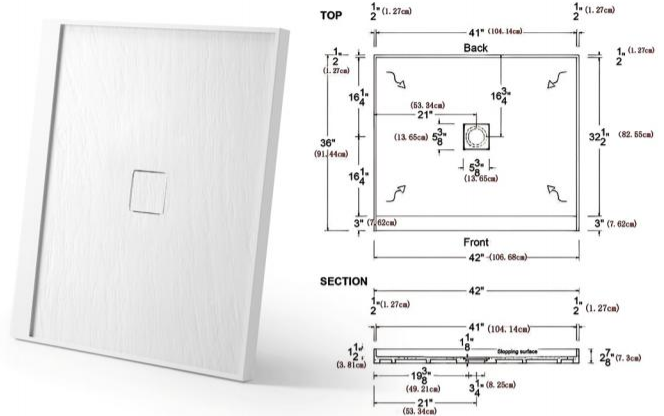

S4236T: 1041.4x914.4x60.3mm
41"x36"x2.37"