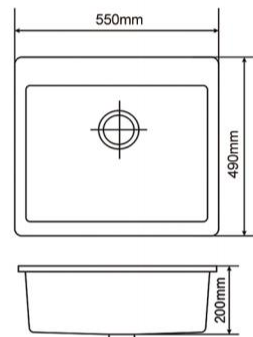

Item No:5542L
Size:550x420x200mm
21.65"x16.54"x7.87"

Item No:6042L
Size:600x420x200mm
23.62"x16.54"x7.87"

Item No:6844L
Size:680x440x220mm
26.77"x17.32"x8.66"

GRANITE KITCHEN SINK

Item No:7342L
Size:735x420x200mm
28.94"x16.54"x7.87"

Item No:6449A
Size:640x490x200mm
25.20"x19.29"x7.87"

Item No:5549A
Size:550x490x200mm
21.65"x19.29"x7.87"

Item No:5645A
Size:560x450x220mm
22.05"x17.72"x8.66"

Item No:6049A
Size:600x490x200mm
23.62"x19.29"x7.87"

Item No:8646B
Size:860x460x220mm
33.86"x18.11"x8.66"

Item No:7145E
Size:710x450x205mm
27.95"x17.72"x8.07"

Item No:8451E
Size:840x510x255mm
33.07"x20.08"x10.04"

Item No:8346E
Size:838x467x241mm
32.99"x18.39"x9.49"

Item No:8047A
 Size:800x470x200mm
 31.5"x18.50"x7.87"

Item No:7638
 Size:762x381x228.6mm
 30"x15"x9"

Item No:8346EXG
 Size:838x467x241mm
 32.99"x18.39"x9.49"

Item No:8651B
 Size:860x510x200mm
 33.86"x20.08"x7.87"