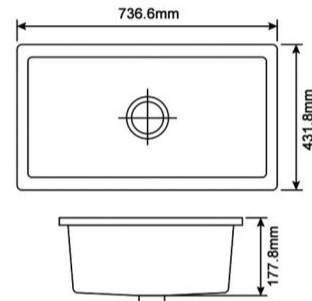

Item No:6449A
Size:640x490x200mm
25.20"x19.29"x7.87"

Item No:5549A
Size:550x490x200mm
21.65"x19.29"x7.87"

Item No:5645A
Size:560x450x220mm
22.05"x17.72"x8.66"

Item No:6049A
Size:600x490x200mm
23.62"x19.29"x7.87"

Item No:8646B
Size:860x460x220mm
33.86"x18.11"x8.66"

Item No:7145E
Size:710x450x205mm
27.95"x17.72"x8.07"

Item No:8451E
Size:840x510x255mm
33.07"x20.08"x10.04"

Item No:8346E
Size:838x467x241mm
32.99"x18.39"x9.49"

Item No:3535L
Size:350x350x220mm
13.78"x13.78"x8.66"

GRANITE KITCHEN SINK

Item No:4344L
 Size:431.8x444.5x230mm
 17"x17.5"x9.06"

Item No:6045L
 Size:600x450x200mm
 23.62"x17.72"x7.87"

Item No:7343L
 Size:736.6x431.8x177.8mm
 29"x17"x7"

Item No:8047A
 Size:800x470x200mm
 31.5"x18.50"x7.87"

Item No:7638
 Size:762x381x228.6mm
 30"x15"x9"

Item No:8346EXG
 Size:838x467x241mm
 32.99"x18.39"x9.49"

Item No:8651B
 Size:860x510x200mm
 33.86"x20.08"x7.87"