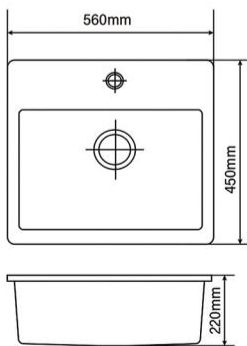

Item No:5542L
Size:550x420x200mm
21.65"x16.54"x7.87"

Item No:6042L
Size:600x420x200mm
23.62"x16.54"x7.87"

Item No:6844L
Size:680x440x220mm
26.77"x17.32"x8.66"

GRANITE KITCHEN SINK

Item No:7342L
Size:735x420x200mm
28.94"x16.54"x7.87"

Item No:6449A
Size:640x490x200mm
25.20"x19.29"x7.87"

Item No:5549A
Size:550x490x200mm
21.65"x19.29"x7.87"

Item No:5645A
Size:560x450x220mm
22.05"x17.72"x8.66"

Item No:6049A
Size:600x490x200mm
23.62"x19.29"x7.87"

Item No:8646B
Size:860x460x220mm
33.86"x18.11"x8.66"

Item No:7145E
Size:710x450x205mm
27.95"x17.72"x8.07"

Item No:8451E
Size:840x510x255mm
33.07"x20.08"x10.04"

Item No:8346E
Size:838x467x241mm
32.99"x18.39"x9.49"

Item No:8047A
 Size:800x470x200mm
 31.5"x18.50"x7.87"

Item No:7638
 Size:762x381x228.6mm
 30"x15"x9"

Item No:8346EXG
 Size:838x467x241mm
 32.99"x18.39"x9.49"

Item No:8651B
 Size:860x510x200mm
 33.86"x20.08"x7.87"