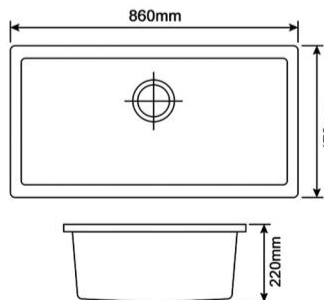

Item No:8646B
Size:860x460x220mm
33.86"x18.11"x8.66"

Item No:7145E
Size:710x450x205mm
27.95"x17.72"x8.07"

Item No:8451E
Size:840x510x255mm
33.07"x20.08"x10.04"

Item No:8346E
Size:838x467x241mm
32.99"x18.39"x9.49"

Item No:3535L
Size:350x350x220mm
13.78"x13.78"x8.66"

GRANITE KITCHEN SINK

Item No:4344L
 Size:431.8x444.5x230mm
 17"x17.5"x9.06"

Item No:6045L
 Size:600x450x200mm
 23.62"x17.72"x7.87"

Item No:7343L
 Size:736.6x431.8x177.8mm
 29"x17"x7"

Item No:7647L
 Size:760x470x220mm
 29.92"x18.50"x8.66"

Item No:8647L
 Size:860x470x220mm
 33.86"x18.50"x8.66"

Item No:6051A
 Size:603x510x200mm
 23.74"x20.08"x7.87"

GRANITE KITCHEN SINK

Item No:7051A
 Size:700x510x220mm
 27.56"x20.08"x8.66"

Item No:8047A
 Size:800x470x200mm
 31.5"x18.50"x7.87"

Item No:7638
 Size:762x381x228.6mm
 30"x15"x9"

Item No:8346EXG
 Size:838x467x241mm
 32.99"x18.39"x9.49"

Item No:8651B
 Size:860x510x200mm
 33.86"x20.08"x7.87"