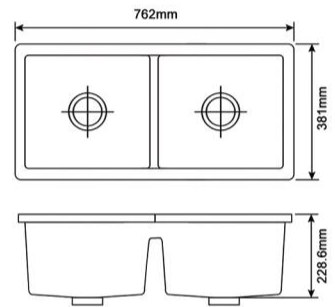

Item No:8646B
Size:860x460x220mm
33.86"x18.11"x8.66"

Item No:7145E
Size:710x450x205mm
27.95"x17.72"x8.07"

Item No:8451E
Size:840x510x255mm
33.07"x20.08"x10.04"

Item No:8346E
Size:838x467x241mm
32.99"x18.39"x9.49"

Item No:7647L
 Size:760x470x220mm
 29.92"x18.50"x8.66"

Item No:8647L
 Size:860x470x220mm
 33.86"x18.50"x8.66"

Item No:6051A
 Size:603x510x200mm
 23.74"x20.08"x7.87"

GRANITE KITCHEN SINK

Item No:7051A
 Size:700x510x220mm
 27.56"x20.08"x8.66"

Item No:8047A
 Size:800x470x200mm
 31.5"x18.50"x7.87"

Item No:7638
 Size:762x381x228.6mm
 30"x15"x9"

Item No:8346EXG
 Size:838x467x241mm
 32.99"x18.39"x9.49"

Item No:8651B
 Size:860x510x200mm
 33.86"x20.08"x7.87"

Item No:4939W
Size:495x395x140mm
19.49"x15.55"x5.51"

Item No:5242A
Size:520x420x130mm
20.47"x16.54"x5.12"

Item No:5435W
Size:540x345x140mm
21.26"x13.58"x5.51"

OTHER GRANITE PRODUCTS

Item No:5538W
Size:550x385x110mm
21.65"x15.16"x4.33"