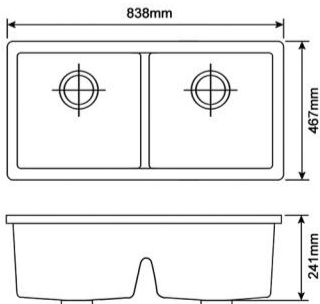

Item No:6449A
Size:640x490x200mm
25.20"x19.29"x7.87"

Item No:5549A
Size:550x490x200mm
21.65"x19.29"x7.87"

Item No:5645A
Size:560x450x220mm
22.05"x17.72"x8.66"

Item No:6049A
Size:600x490x200mm
23.62"x19.29"x7.87"

Item No:8646B
Size:860x460x220mm
33.86"x18.11"x8.66"

Item No:7145E
Size:710x450x205mm
27.95"x17.72"x8.07"

Item No:8451E
Size:840x510x255mm
33.07"x20.08"x10.04"

Item No:8346E
Size:838x467x241mm
32.99"x18.39"x9.49"

Item No:7647L
 Size:760x470x220mm
 29.92"x18.50"x8.66"

Item No:8647L
 Size:860x470x220mm
 33.86"x18.50"x8.66"

Item No:6051A
 Size:603x510x200mm
 23.74"x20.08"x7.87"

GRANITE KITCHEN SINK

Item No:7051A
 Size:700x510x220mm
 27.56"x20.08"x8.66"

Item No:8047A
 Size:800x470x200mm
 31.5"x18.50"x7.87"

Item No:7638
 Size:762x381x228.6mm
 30"x15"x9"

Item No:8346EXG
 Size:838x467x241mm
 32.99"x18.39"x9.49"

Item No:8651B
 Size:860x510x200mm
 33.86"x20.08"x7.87"