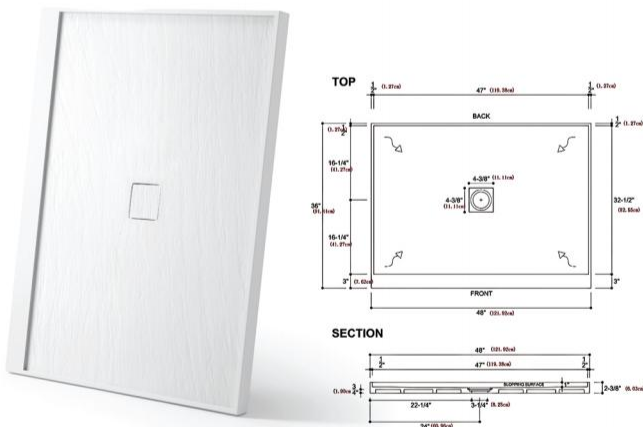

S4836S: 1193.8x914.4x60.3mm
47"x36"x2.37"