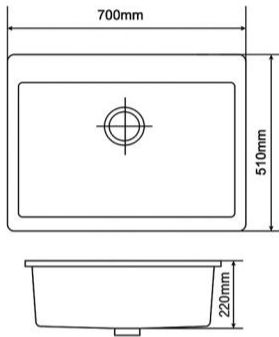

Item No:6449A
Size:640x490x200mm
25.20"x19.29"x7.87"

Item No:5549A
Size:550x490x200mm
21.65"x19.29"x7.87"

Item No:5645A
Size:560x450x220mm
22.05"x17.72"x8.66"

Item No:6049A
Size:600x490x200mm
23.62"x19.29"x7.87"

Item No:8646B
Size:860x460x220mm
33.86"x18.11"x8.66"

Item No:7145E
Size:710x450x205mm
27.95"x17.72"x8.07"

Item No:8451E
Size:840x510x255mm
33.07"x20.08"x10.04"

Item No:8346E
Size:838x467x241mm
32.99"x18.39"x9.49"

Item No:7647L
 Size:760x470x220mm
 29.92"x18.50"x8.66"

Item No:8647L
 Size:860x470x220mm
 33.86"x18.50"x8.66"

Item No:6051A
 Size:603x510x200mm
 23.74"x20.08"x7.87"

GRANITE KITCHEN SINK

Item No:7051A
 Size:700x510x220mm
 27.56"x20.08"x8.66"

Item No:8047A
 Size:800x470x200mm
 31.5"x18.50"x7.87"

Item No:7638
 Size:762x381x228.6mm
 30"x15"x9"

Item No:8346EXG
 Size:838x467x241mm
 32.99"x18.39"x9.49"

Item No:8651B
 Size:860x510x200mm
 33.86"x20.08"x7.87"