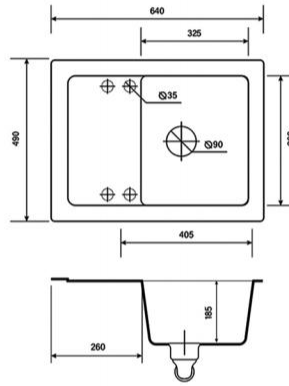

Item No:5542L
Size:550x420x200mm
21.65"x16.54"x7.87"

Item No:6042L
Size:600x420x200mm
23.62"x16.54"x7.87"

Item No:6844L
Size:680x440x220mm
26.77"x17.32"x8.66"

GRANITE KITCHEN SINK

Item No:7342L
Size:735x420x200mm
28.94"x16.54"x7.87"

Item No:6449A
Size:640x490x200mm
25.20"x19.29"x7.87"

Item No:5549A
Size:550x490x200mm
21.65"x19.29"x7.87"

Item No:5645A
Size:560x450x220mm
22.05"x17.72"x8.66"

Item No:6049A
Size:600x490x200mm
23.62"x19.29"x7.87"

Item No:8646B
Size:860x460x220mm
33.86"x18.11"x8.66"

Item No:7145E
Size:710x450x205mm
27.95"x17.72"x8.07"

Item No:8451E
Size:840x510x255mm
33.07"x20.08"x10.04"

Item No:8346E
Size:838x467x241mm
32.99"x18.39"x9.49"

Item No:8047A
 Size:800x470x200mm
 31.5"x18.50"x7.87"

Item No:7638
 Size:762x381x228.6mm
 30"x15"x9"

Item No:8346EXG
 Size:838x467x241mm
 32.99"x18.39"x9.49"

Item No:8651B
 Size:860x510x200mm
 33.86"x20.08"x7.87"