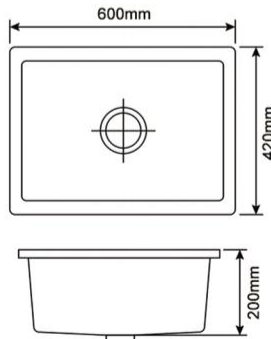

GRANITE KITCHEN SINK

Item No:4545L
Size:450x450x220mm
17.72"x17.72"x8.66"

Item No:4545LS
Size:450x450x165mm
17.72"x17.72"x6.50"

Item No:4242L
Size:422.77x422.77x203mm
16.64"x16.64"x7.78"

Item No:4739L
Size:470x395x210mm
18.50"x15.55"x8.27"

Item No:5542L
Size:550x420x200mm
21.65"x16.54"x7.87"

Item No:6042L
Size:600x420x200mm
23.62"x16.54"x7.87"

Item No:6844L
Size:680x440x220mm
26.77"x17.32"x8.66"

GRANITE KITCHEN SINK

Item No:7342L
Size:735x420x200mm
28.94"x16.54"x7.87"

Item No:6449A
Size:640x490x200mm
25.20"x19.29"x7.87"

Item No:5549A
Size:550x490x200mm
21.65"x19.29"x7.87"

Item No:5645A
Size:560x450x220mm
22.05"x17.72"x8.66"

Item No:6049A
Size:600x490x200mm
23.62"x19.29"x7.87"

Item No:8646B
Size:860x460x220mm
33.86"x18.11"x8.66"

Item No:7145E
Size:710x450x205mm
27.95"x17.72"x8.07"

Item No:8451E
Size:840x510x255mm
33.07"x20.08"x10.04"

Item No:8346E
Size:838x467x241mm
32.99"x18.39"x9.49"